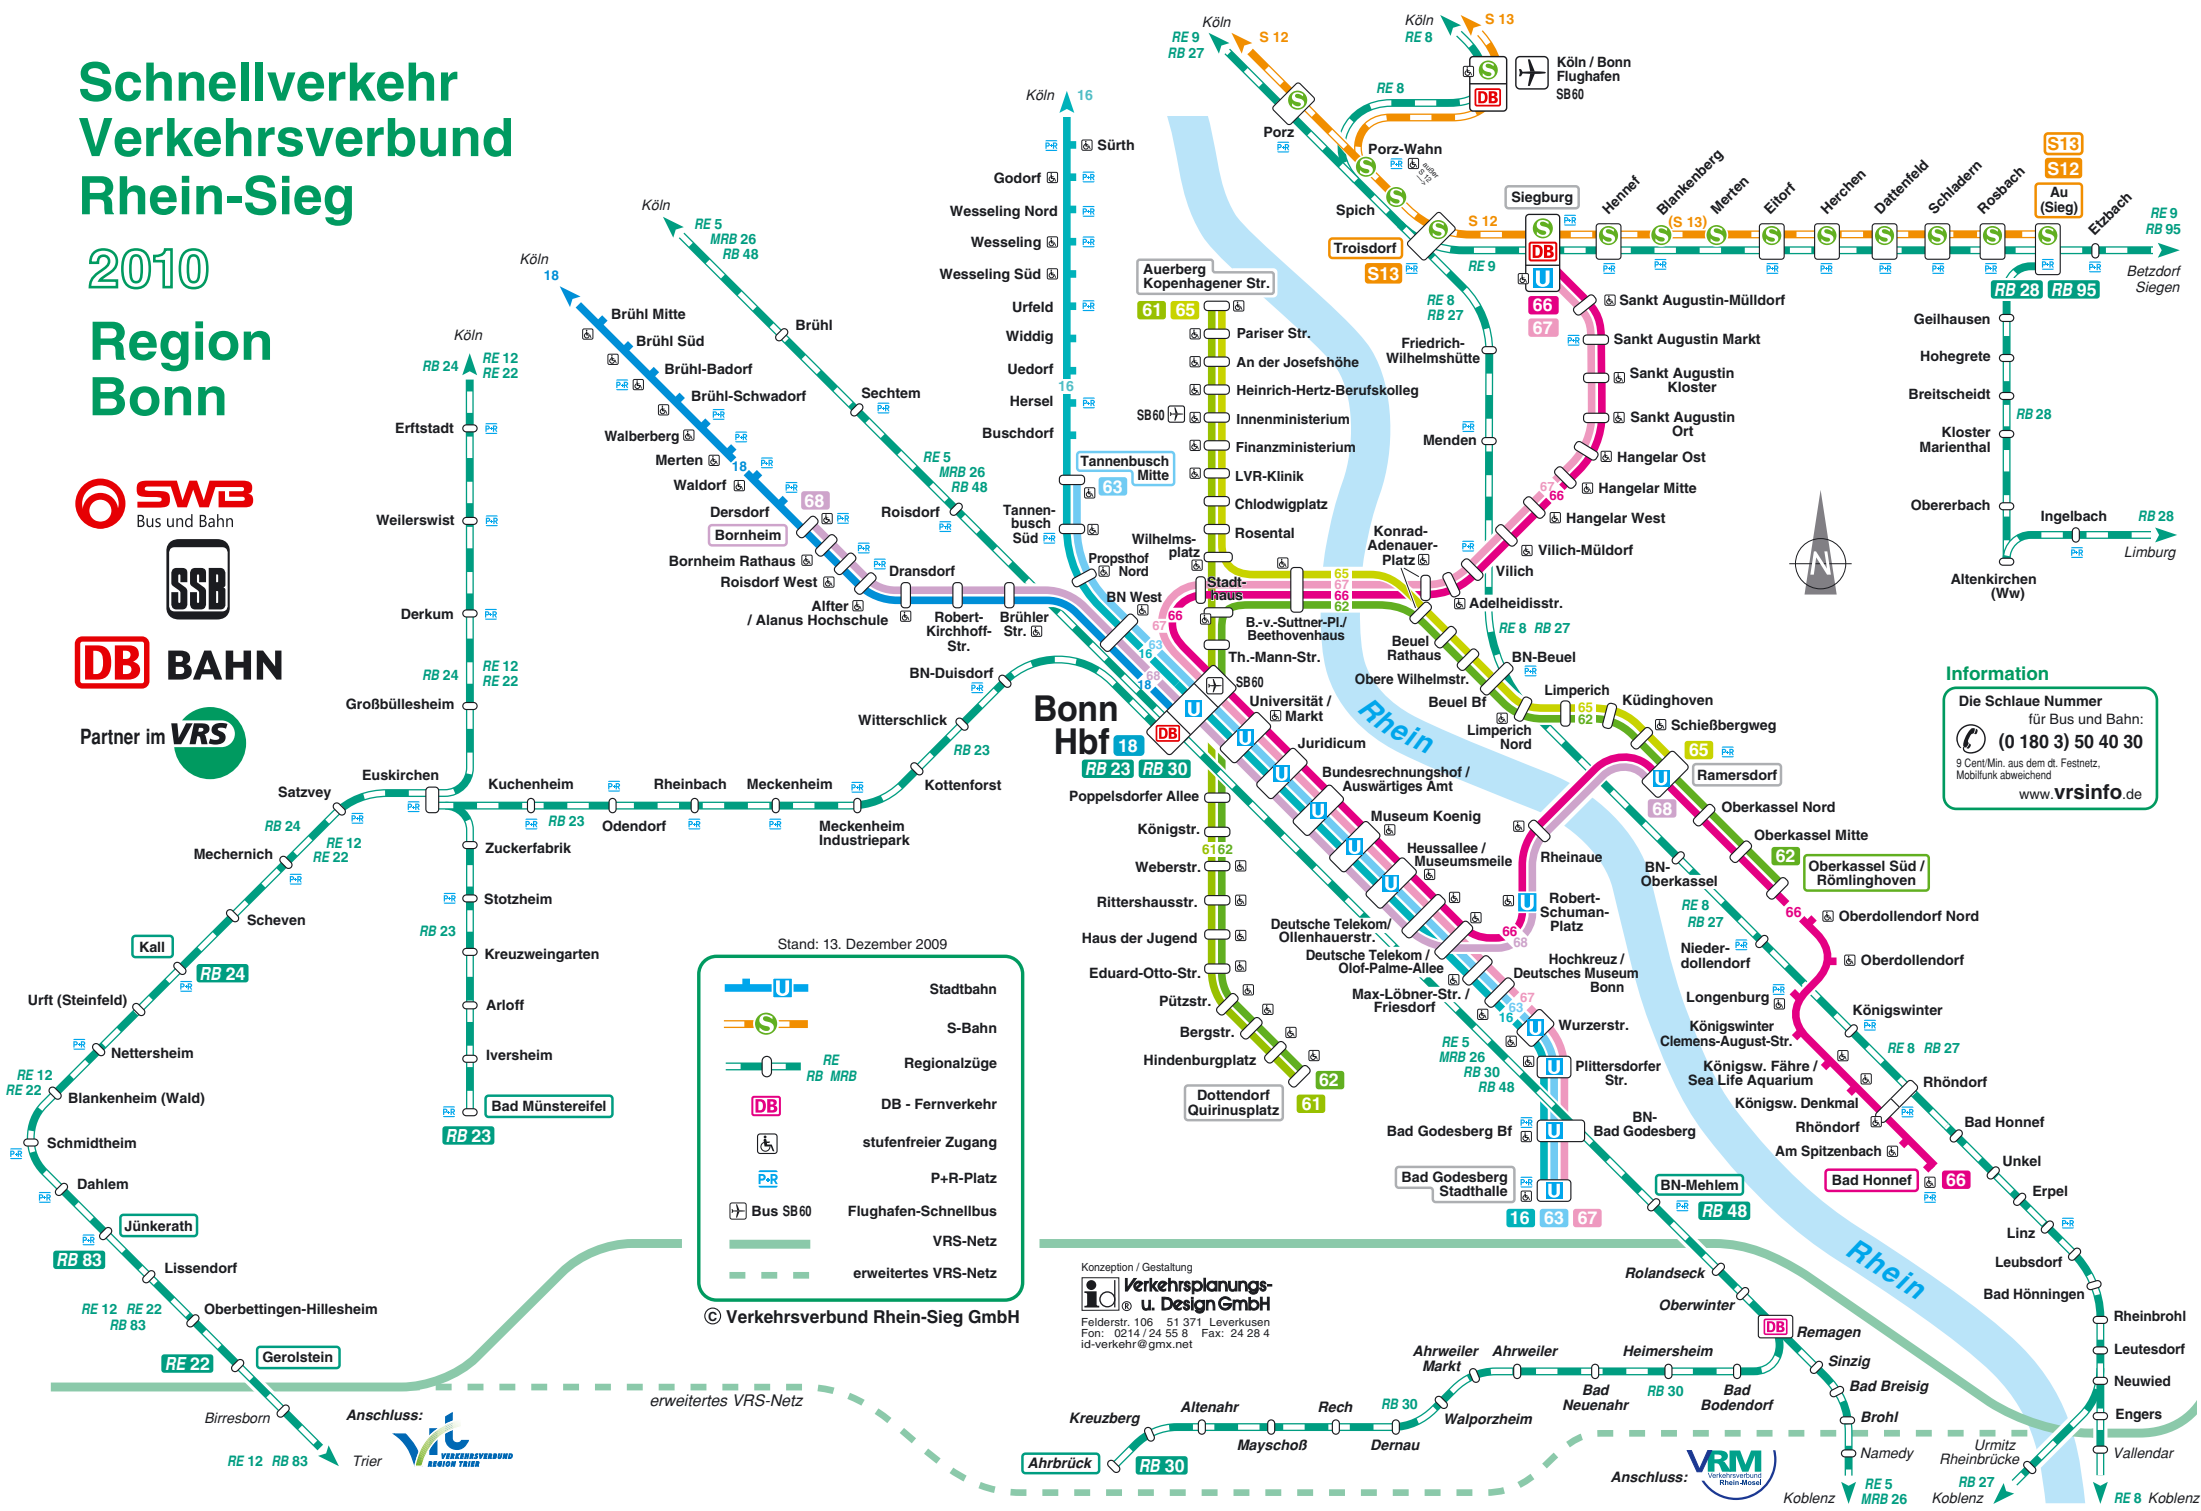

Schnellverkehr Verkehrsverbund Rhein-Sieg

2010

Region
Bonn

Stand: 13. Dezember 2009

- Stadtbahn
- S-Bahn
- Regionalzüge
- DB - Fernverkehr
- stufenfreier Zugang
- P+R-Platz
- Flughafen-Schnellbus
- VRS-Netz
- erweitertes VRS-Netz

Information

Die Schlaue Nummer für Bus und Bahn:
 9 Cent/Min. aus dem dt. Festnetz, Mobilfunk abweichend
(0 180 3) 50 40 30
www.vrsinfo.de

Konzeption / Gestaltung
Verkehrsplanungs- u. Design GmbH
 Felderstr. 106 51 371 Leverkusen
 Fon: 0214 / 24 55 8 Fax: 24 28 4
 id-verkehr@gmx.net